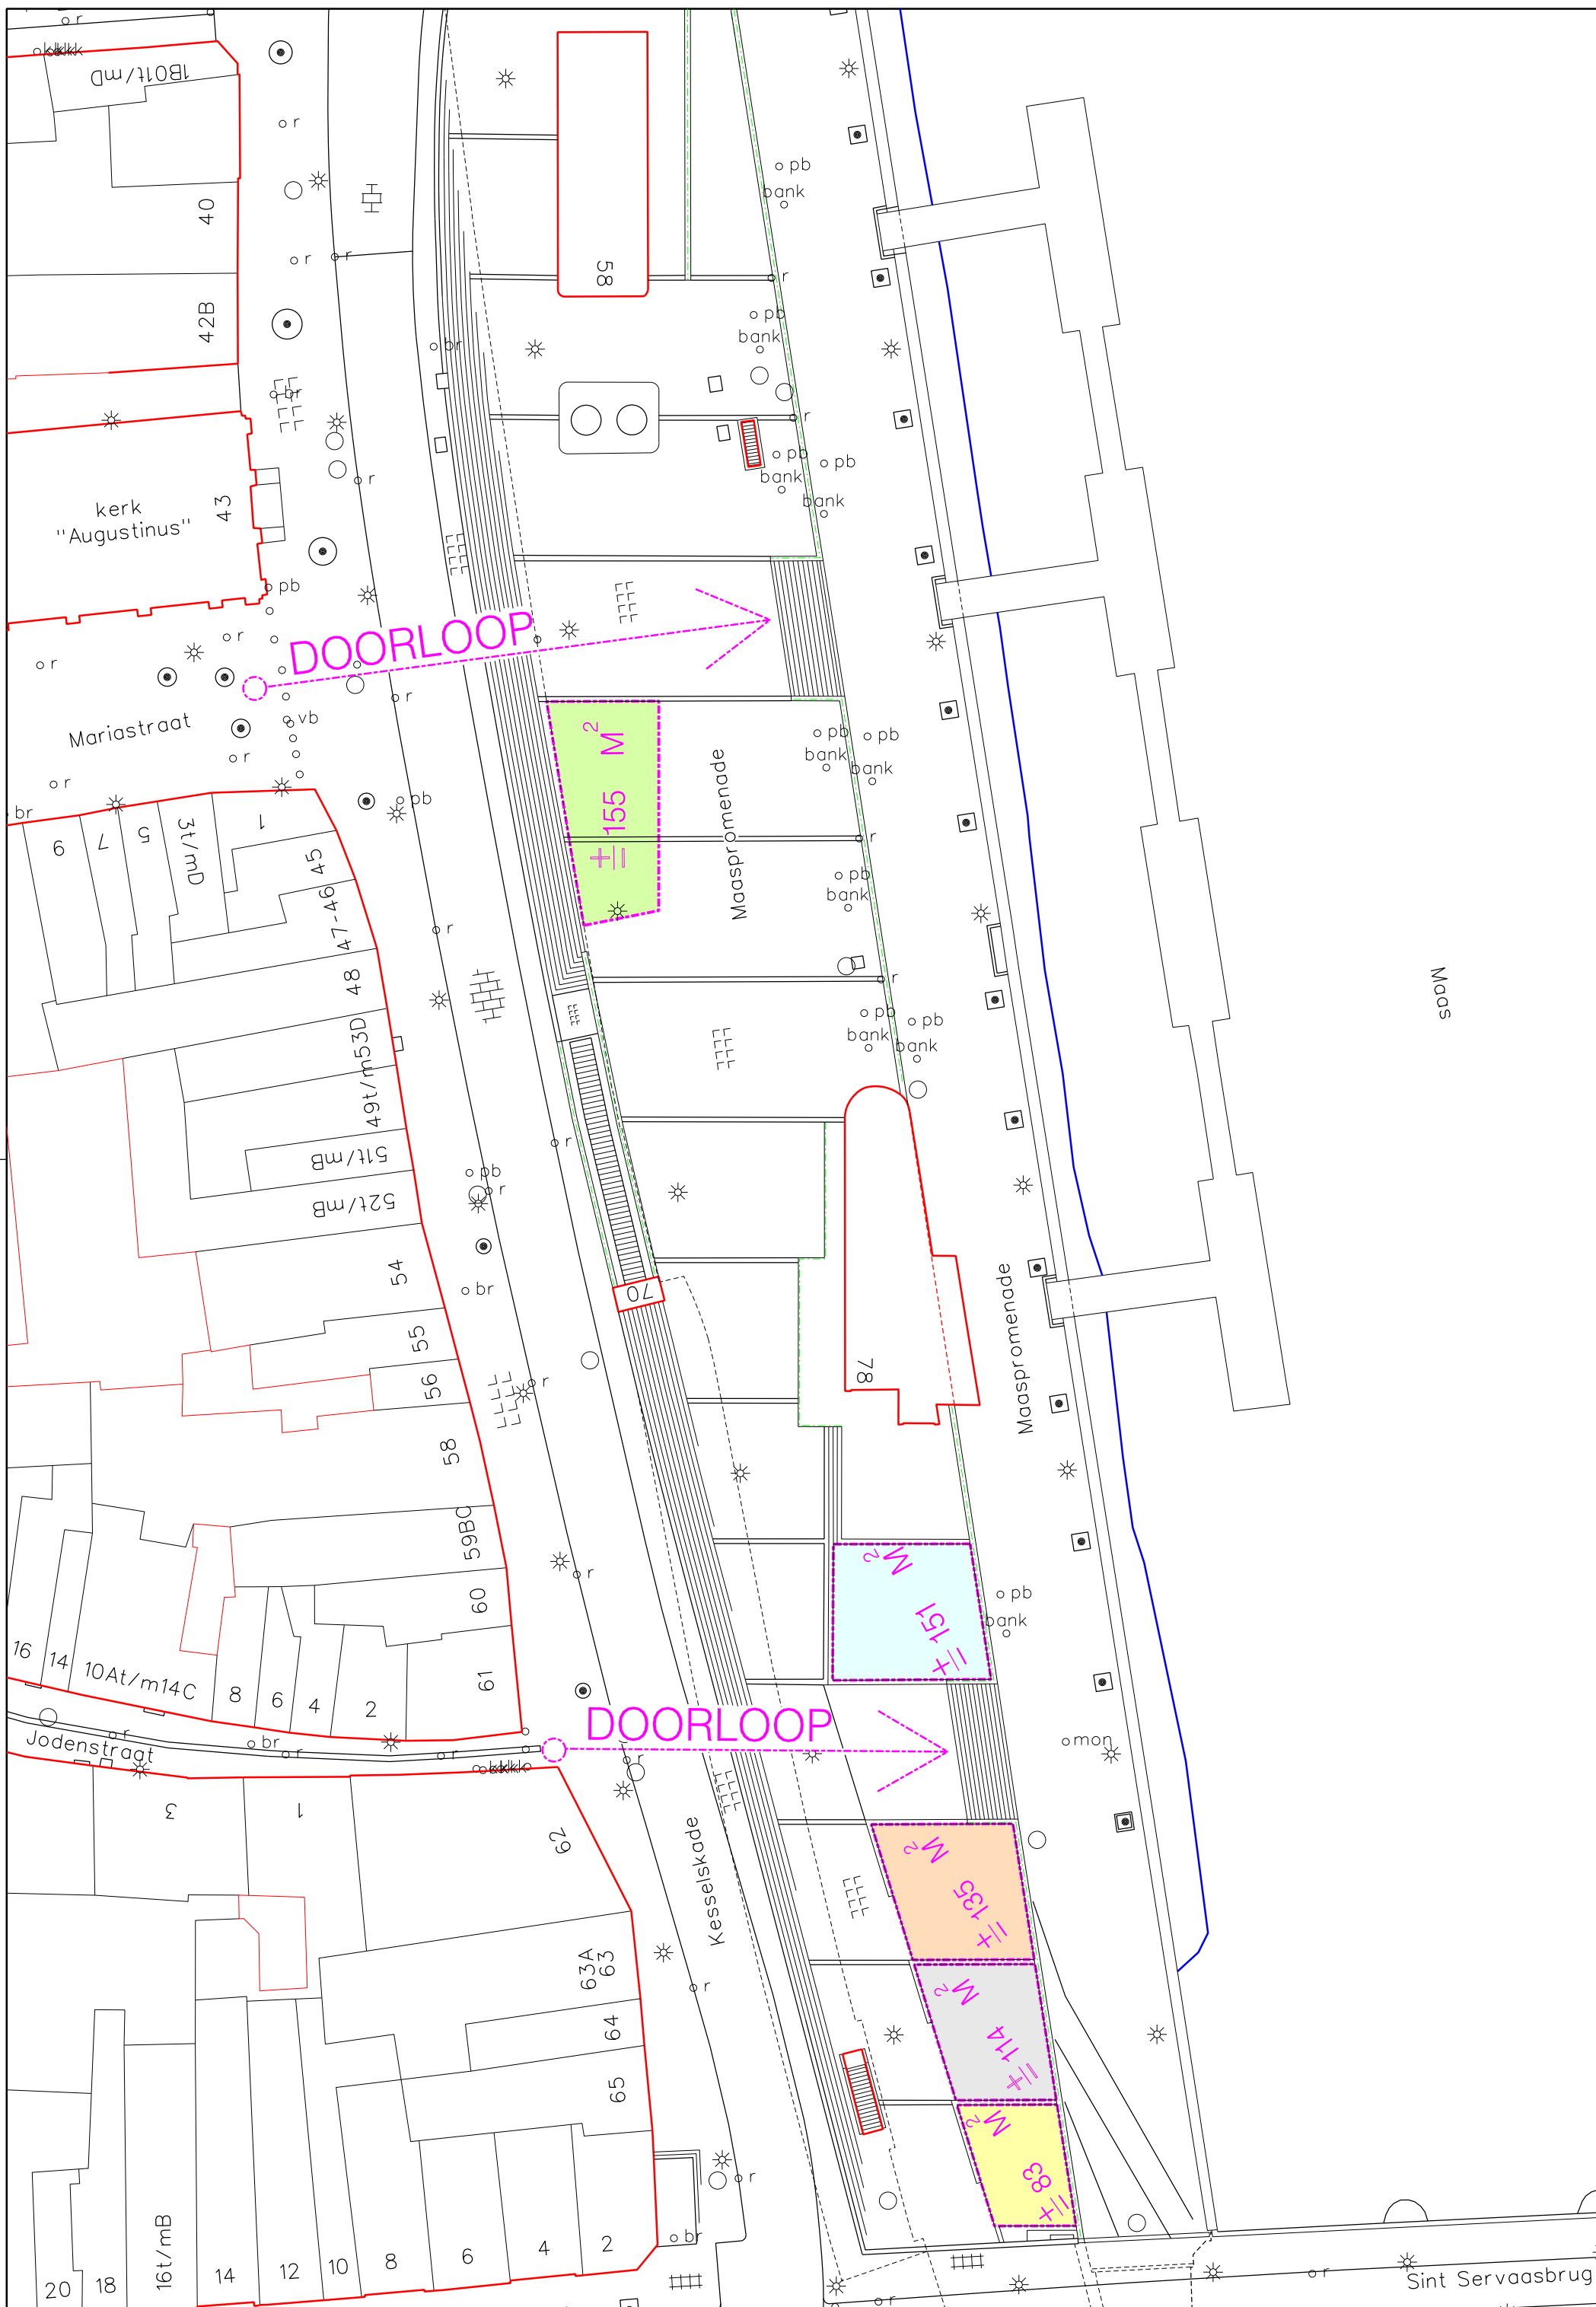

TERRASGRENS KAKEBERG

Bron: Vastgoed-Informatie

SCHAAL 1:200

A3 Formaat

Aan dit kaartproduct kunnen geen rechten worden ontleend.

TERRASGRENEN SINT AMORSPLEIN

TERRASGRENSEN ONZE LIEVE VROUWEPLEIN

Bron: Vastgoed-Informatie

SCHAAL 1:250

A3 Formaat

Aan dit kaartproduct kunnen geen rechten worden ontleend.

TERRASGRENS PLEINTJE ONDER DE KLOK