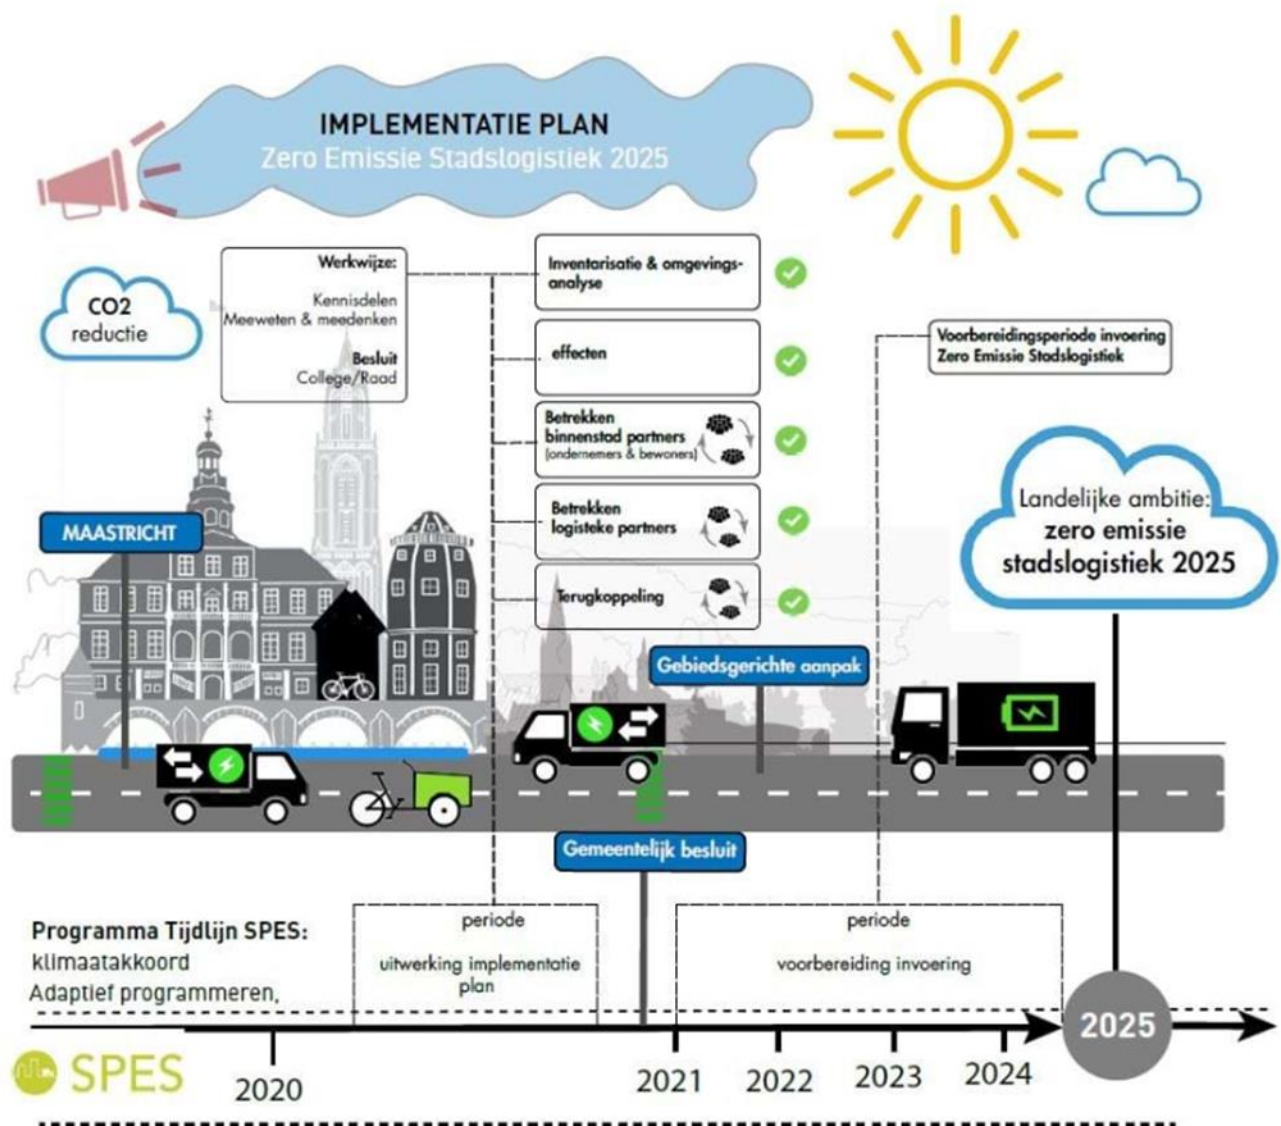

## Geachte leden van de gemeenteraad,

Op 25 mei heeft u een van wethouder Gert-Jan Krabbendam een RIB ontvangen over de voorbereidingen voor Zero Emissie Stadslogistiek. Zero Emissie Stadslogistiek is niet een zaak enkel van logistieke bedrijven, of overheid, of ondernemers. Willen we slagen, dan hebben we gezamenlijke slagkracht nodig en moeten we zoeken naar een totaalaanpak voor economie, leefbaarheid en milieu.

Volgend op een algemene startbijeenkomst op 4 juni, hebben inmiddels in juli de eerste twee ronde tafelbijeenkomsten plaatsgevonden; een met logistieke partners en een met binnenstadpartners en bewoners.